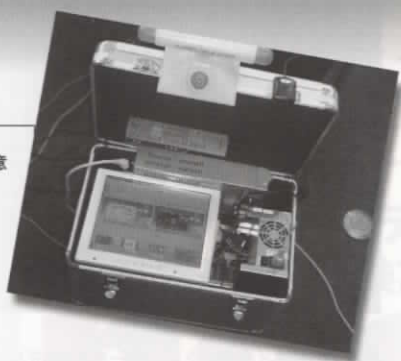

ワンセグ
対応

ポータブル
タイプも用意

デジタル放送「データ放送番組」
自動モニター検証システム

DB Tracer

マスター設備のモニターに
ワンセグデータ放送
監視画面表示を実現！
デジタル放送「データ放送番組」自動モニター検証システム
「DB Tracer (ディーピー・トレーサー)」は、
ワンセグを含む地上デジタル放送の
データ放送番組を効率よく監視し、
さらに検証も行う全自動化システムです。

3
大
特
徴

- ① 実際のデジタル放送受信機・ワンセグ携帯を使用した完全な実機動作による自動モニター検証システム
- ② 受信機実機の画面イメージをマスター設備の監視モニター上に見やすく集約して表示
- ③ モニター画面の表示構成は自動的に連続変化ができ、またリモコンによる任意選択も可能

デジタル放送表示可能素材

- 12セグ画面 …… ● 受信機実機を赤外線リモコンで制御したHDTV映像をキャプチャ
- ワンセグ画面 …… ● ワンセグ携帯端末実機を「自動打鍵システム」(弊社開発)で制御し、高画素カメラで端末画面を再撮
● 自動打鍵システムのプログラムにより自動化したキー操作でコンテンツ切り替えが可能(複数メーカー機種も一括表示、対応機種は今後も拡大予定)
- ワンセグ対応PC画面 …… ● ワンセグ受信PCを疑似マウス制御し、番組を切り替えて画面キャプチャ

<その他表示可能素材>

- 携帯コンテンツ画面 ● iモード携帯の外部入力端子から制御し、高画素カメラで再撮
- インターネット画面 ● インターネット接続PCを疑似マウス制御し、任意コンテンツ画面キャプチャ

マスター監視モニターの画面表示例

次の機能

- ① モニター画面内容のドキュメント自動作成
- ② 番組モニター画面のアーカイブをサポート

ワンセグの複数端末を同時拡大表示(4端末の例)

12セグ放送の全面