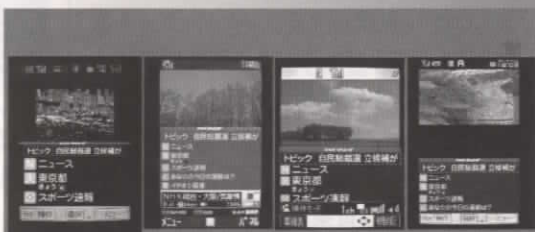

ワンセグ
対応

ポータブル
タイプも用意

デジタル放送「データ放送番組」
自動モニター検証システム

DB Tracer

マスター設備のモニターに
ワンセグデータ放送
監視画面表示を実現！
デジタル放送「データ放送番組」自動モニター検証システム
「DB Tracer (ディーピー・トレーサー)」は、
ワンセグを含む地上デジタル放送の
データ放送番組を効率よく監視し、
さらに検証も行う全自動化システムです。

3
大
特
徴

- ① 実際のデジタル放送受信機・ワンセグ携帯を使用した完全な実機動作による自動モニター検証システム
- ② 受信機実機の画面イメージをマスター設備の監視モニター上に見やすく集約して表示
- ③ モニター画面の表示構成は自動的に連続変化ができ、またリモコンによる任意選択も可能

デジタル放送表示可能素材

- 12セグ画面 …… ● 受信機実機を赤外線リモコンで制御したHDTV映像をキャプチャ
- ワンセグ画面 …… ● ワンセグ携帯端末実機を「自動打鍵システム」(弊社開発)で制御し、高画素カメラで端末画面を再撮
● 自動打鍵システムのプログラムにより自動化したキー操作でコンテンツ切り替えが可能(複数メーカー機種も一括表示、対応機種は今後も拡大予定)
- ワンセグ対応PC画面 …… ● ワンセグ受信PCを疑似マウス制御し、番組を切り替えて画面キャプチャ

<その他表示可能素材>

- 携帯コンテンツ画面 ● iモード携帯の外部入力端子から制御し、高画素カメラで再撮
- インターネット画面 ● インターネット接続PCを疑似マウス制御し、任意コンテンツ画面キャプチャ

マスター監視モニターの画面表示例

次の機能

- ① モニター画面内容のドキュメント自動作成
- ② 番組モニター画面のアーカイブをサポート

ワンセグの複数端末を同時拡大表示(4端末の例)

12セグ放送の全面

12セグ放送の複数画面

ワンセグの画面遷移を拡大表示(「天気」情報の例)

インターネット情報の複数画面表示(ニュースや気象情報サイトなど)

株式会社 **ユニバーサルコンピュータ研究所** (略称:UCL)

http://www.ucl.co.jp/ 問い合わせメール:sales@ucl.co.jp

〒542-0086 大阪市中央区西心斎橋1丁目9番16号 大京心斎橋第2ビル5F TEL:06-6251-7685 FAX:06-6251-7686