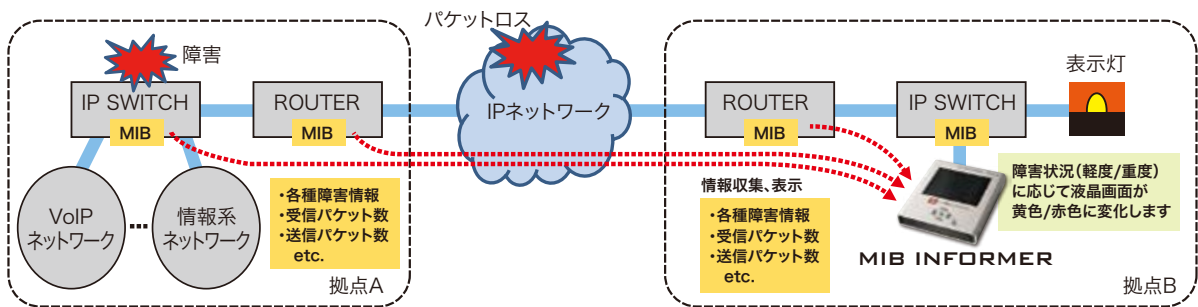

めには高価なNMS(Network Management System)を構築しなければなりませんでした。本装置を導入することにより安価かつ容易に実現できるようになります。また約20cm角の小型サイズのため容易に運用が可能です。一般企業のネットワーク解析、現地工事や障害発生時に持ち運んでの評価・解析、さらには作業現場が移動するような状況下での解析ツールとして最適です。

IPネットワーク品質状況を安価かつ容易にモニタリングし、高信頼で効率的なIP伝送システムを実現します。

障害切り分け

IPネットワークに接続された機器トラブル発生時、IP回線上の問題なのか機器本体の問題なのか切り分けが難しいケースが多々発生いたします。障害解析のために、高価なNMS*を利用することなく簡単に実現できます。 ※[NMS]Network Management System

回線の効率利用

回線速度、パケットロスなど収集したMIB情報を解析し、システムを最適化することで回線の効率利用が可能です。

主な機能	主な仕様
■ネットワーク機器の各種状態情報の表示・蓄積 ネットワーク機器の各種状態情報など(最大64MIB)を表示・蓄積することができます。蓄積情報は、USBメモリあるいはネットワーク経由でダウンロードできます。表示する内容はあらかじめ設定することができます。	監視機器台数 最大64台 (MIB監視台数とping監視台数の合計)
■pingによるネットワーク監視(オプション) 最大64台までのネットワーク機器の遅延時間を表示・蓄積します。	液晶表示 管理情報・状態情報(MIB)、障害ログ、正常/軽度障害/重度障害など
■ネットワーク機器の状態表示 監視する情報の閾値を設定することで、正常/軽度障害/重度障害の表示を行います。	情報蓄積 コンパクトフラッシュメモリ内蔵※4Gbyte (システム2Gbyte、蓄積エリア2Gbyte) (※オプションで16Gbyteまで拡張可能)
■イベントログの表示と蓄積 イベント情報をタイムスタンプを付けて表示・蓄積します。	CPU Atom processor Z530P(Intel製)1.6GHz
■警報メール通知 設定したメールアドレスに警報通知を送信します。	OS Linux
■表示灯インタフェース 表示灯を接続することで、ランプの点灯、警報音を出すことができます。	入出力ポート Ethernet 1port/USB 4port/RS232C 1port/VGA(DVI-D)
	入力キー 表示設定
	電源 100~240V AC、50/60Hz
	消費電力 25W
	シャーシ仕様 高さ3.5cm/幅18.5cm/奥行20.0cm
	重量 約1.5Kg
	環境仕様 動作温度0~45°C 動作湿度25~85%(結露なきこと) 保存温度-10~70°C
	HD i500 シリーズ 型番:HD i508(最大 8台監視/ 8MIB対応品) 型番:HD i516(最大16台監視/ 16MIB対応品) 型番:HD i564(最大64台監視/ 64MIB対応品)

企業ネットワークでの活用例

IPネットワーク上にMIB INFORMER HD i500を設置することにより、ルータ、スイッチなどの管理情報・状態情報(MIB)をリアルタイムに表示することができます。

MIB: Management Information Base 管理情報ベース

●機能および仕様は予告なしに変更することがあります。

●MIB INFORMERを利用する各種ネットワーク診断メニューを準備しております。個別対応を致しますので、直接当社にお問い合わせ下さい。