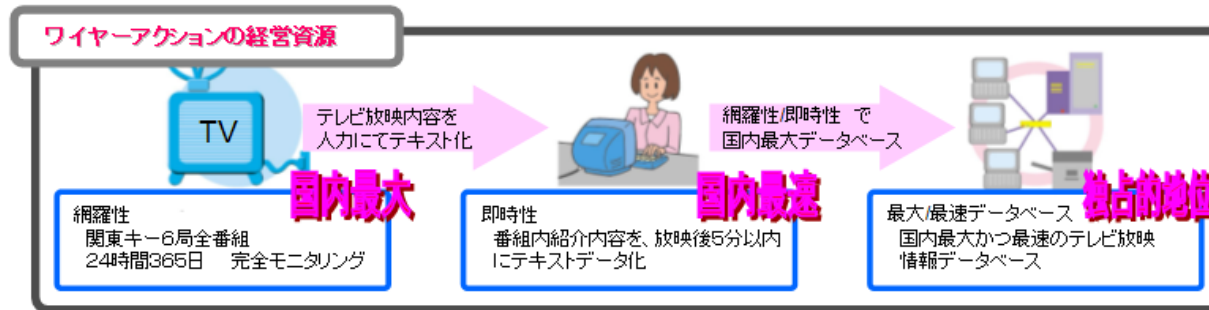

電通関連会社「株式会社ワイヤーアクション」が制作提供する、
テレビ放送内容を「十分な権利配慮の元」、「独自の視点で」、「要約テキスト記録した」、
テレビ放送に関するログ情報群

* 採録速度と配信速度は異なります

1. 全番組・全放送内容を記録・データベース化

- ★関東キー6局(NHK総合/日本テレビ/テレビ朝日/TBS/テレビ東京/フジテレビ)の全番組対応
- ★記録情報 テレ放送のTimeTable情報と放送内容情報の再現記録
  - ●番組名 ●コーナー名 ●主題コンテンツ内容(キーワード、放送概要) ●出演者 ●開始/終了時間
- ★属性情報 放送内容を一意に特定するための情報を独自調査・取得
  - ●商品コード(JAN、ISBN等) ●住所番地 ●電話番号 ●URL ●企業コード 等

2. 最速5分のリアルタイム性

★主題コンテンツ単位で、放送終了後最速5分以内の制作 (*当社標準仕様時)

3. 外部データ連動性・特殊仕様対応

- ★放送内容のカテゴリライズ・セグメント (商品カテゴリライズ、意味セグメント、その他活用事例単位の意味情報の付与)
- ★コード体系の吸収 (特定コード体系の合致・採録作業)

採録基準について

- テレビ放送データは、株式会社ワイヤーアクションの独自の視点で、テレビ放送を要約記録した情報です。
- テレビ放送が、主題(テーマ)として放送した内容を、視聴者に代わり備忘記録するというコンセプトに基づき制作されます。
- 原則、音声/映像/テロップなどで明示された「銘柄(商品)」「企業」「人名」「時事ワード」などを採録対象とします。
- 通常、視聴者が認知できない出来ない情報(e.g.タレント着用の衣装製造元、ロケ地、BGM)や主題でない事柄(e.g.写り込み、例示) 商用に適さない情報と判断されるもの(e.g.販売事業者などを出典元とするのランキング情報/料理番組のレシピ)などは採録対象外となります。