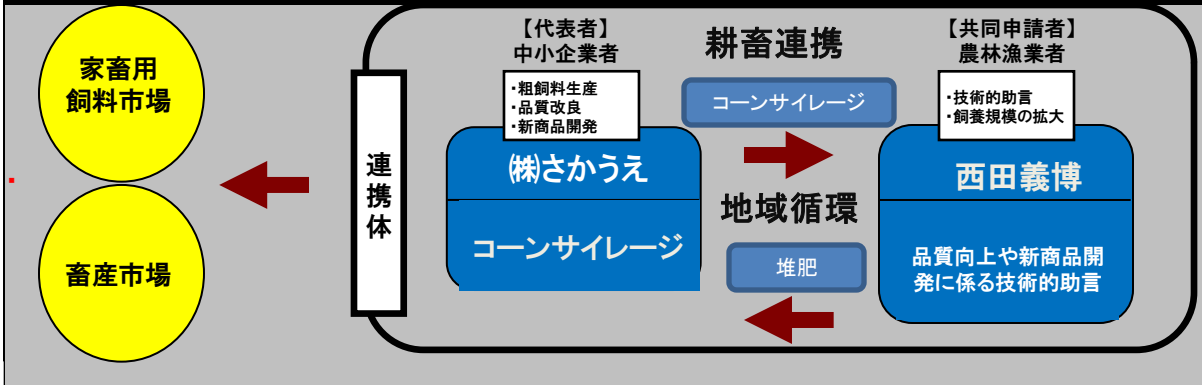

「デントコーン(とうもろこし)の収穫」

◆新商品又は新役務の内容とその市場性・競争力

コーンサイレージの品質改良や、粗飼料供給のための新しい「粗飼料生産・供給システム」を開発するとともに、畜産農家の高齢化に対応したコーンサイレージのロールの小型化、畜産農家が処理に困っている堆肥の地域内還元等の取組を行う。

「コーンサイレージのロール」

これらの取組は飼料自給率の向上や飼料の安定的確保につながるため、国の掲げる国産飼料増産の施策とも合致するものであり、今後とも、市場ニーズの拡大が期待される。

連携体の構成と活用する経営資源

期待される地域経済への効果等

- ◆新商品の売上高……………26,000千円(平成23年度)
- ◆飼料自給率の向上
- ◆飼料生産の省力化、飼養規模の拡大
- ◆飼料の安定的確保
- ◆堆肥の地域内還元

代表企業等の連絡先

- ◆代表者(所在地): (株)さかうえ(鹿児島県志布志市志布志町安楽2999)
- ◆電話番号: 099-473-1990
- ◆FAX番号: 099-473-1979
- ◆E-mail: info@sakaue-farm.co.jp
- ◆ホームページ: http://sakaue-farm.co.jp/