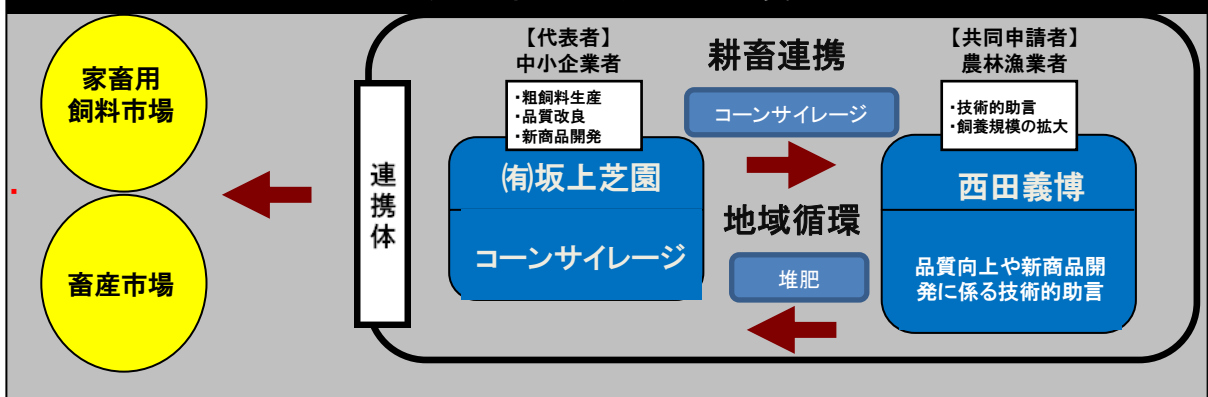

「デントコーン(とうもろこし)の収穫」

◆新商品又は新役務の内容とその市場性・競争力

コーンサイレージの品質改良や、粗飼料供給のための新しい「粗飼料生産・供給システム」を開発するとともに、畜産農家の高齢化に対応したコーンサイレージのロールの小型化、畜産農家が処理に困っている堆肥の地域内還元等の取組を行う。

これらの取組は飼料自給率の向上や飼料の安定的確保につながるため、国の掲げる国産飼料増産の施策とも合致するものであり、今後とも、市場ニーズの拡大が期待される。

「コーンサイレージのロール」

**連携体の構成と活用する経営資源**

<p><b>期待される地域経済への効果等</b></p> <ul style="list-style-type: none"> <li>◆新商品の売上高……………26,000千円(平成23年度)</li> <li>◆飼料自給率の向上</li> <li>◆飼料生産の省力化、飼養規模の拡大</li> <li>◆飼料の安定的確保</li> <li>◆堆肥の地域内還元</li> </ul>
--