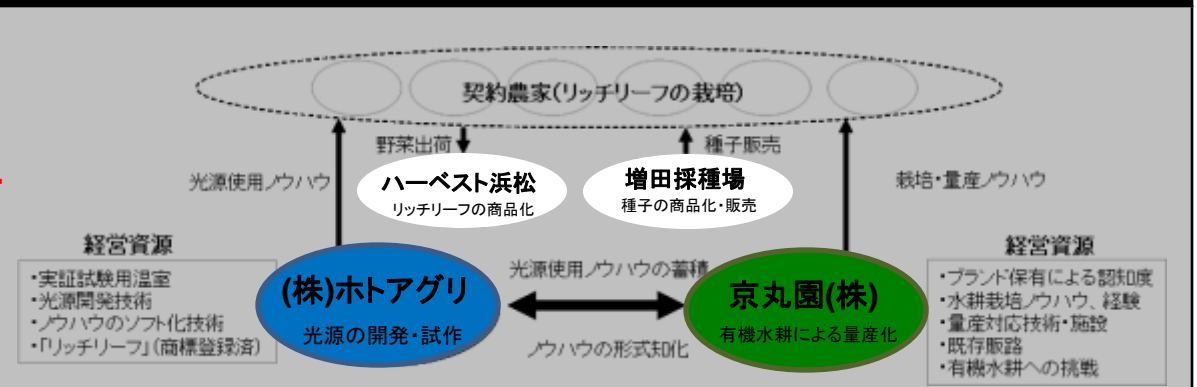

ポリフェノールに特化したリーフ

◆新商品又は新役務の内容とその市場性・競争力

作物栽培中の光制御によって、野菜に含まれるポリフェノール、ビタミンなどの機能性成分を強化した機能性野菜「リッチリーフ」を量産化し、栽培ノウハウを含めた栽培用光源システムを販売する。

栽培用光源を農家に販売する一方で、「リッチリーフ」を首都圏の高級スーパー、百貨店、ホテルに販売し、市場開拓を行っていく。

連携体の構成と活用する経営資源

期待される地域経済への効果等

- ◆新たな農業ビジネスモデルの開拓
- ◆新商品の売上高3,000万円
- ◆有機水耕栽培方法の確立
- ◆野菜の機能性成分を向上させた補光栽培技術の確立

代表企業等の連絡先

- ◆代表者(所在地)株式会社ホト・アグリ
(静岡県浜松市西区呉松町1955-1,光産業創成大学院大学内)
- ◆電話・FAX番号:053-484-2581
- ◆E-mail:richleaf@photo-agri.com
- ◆ホームページ:http://www.photo-agri.com/